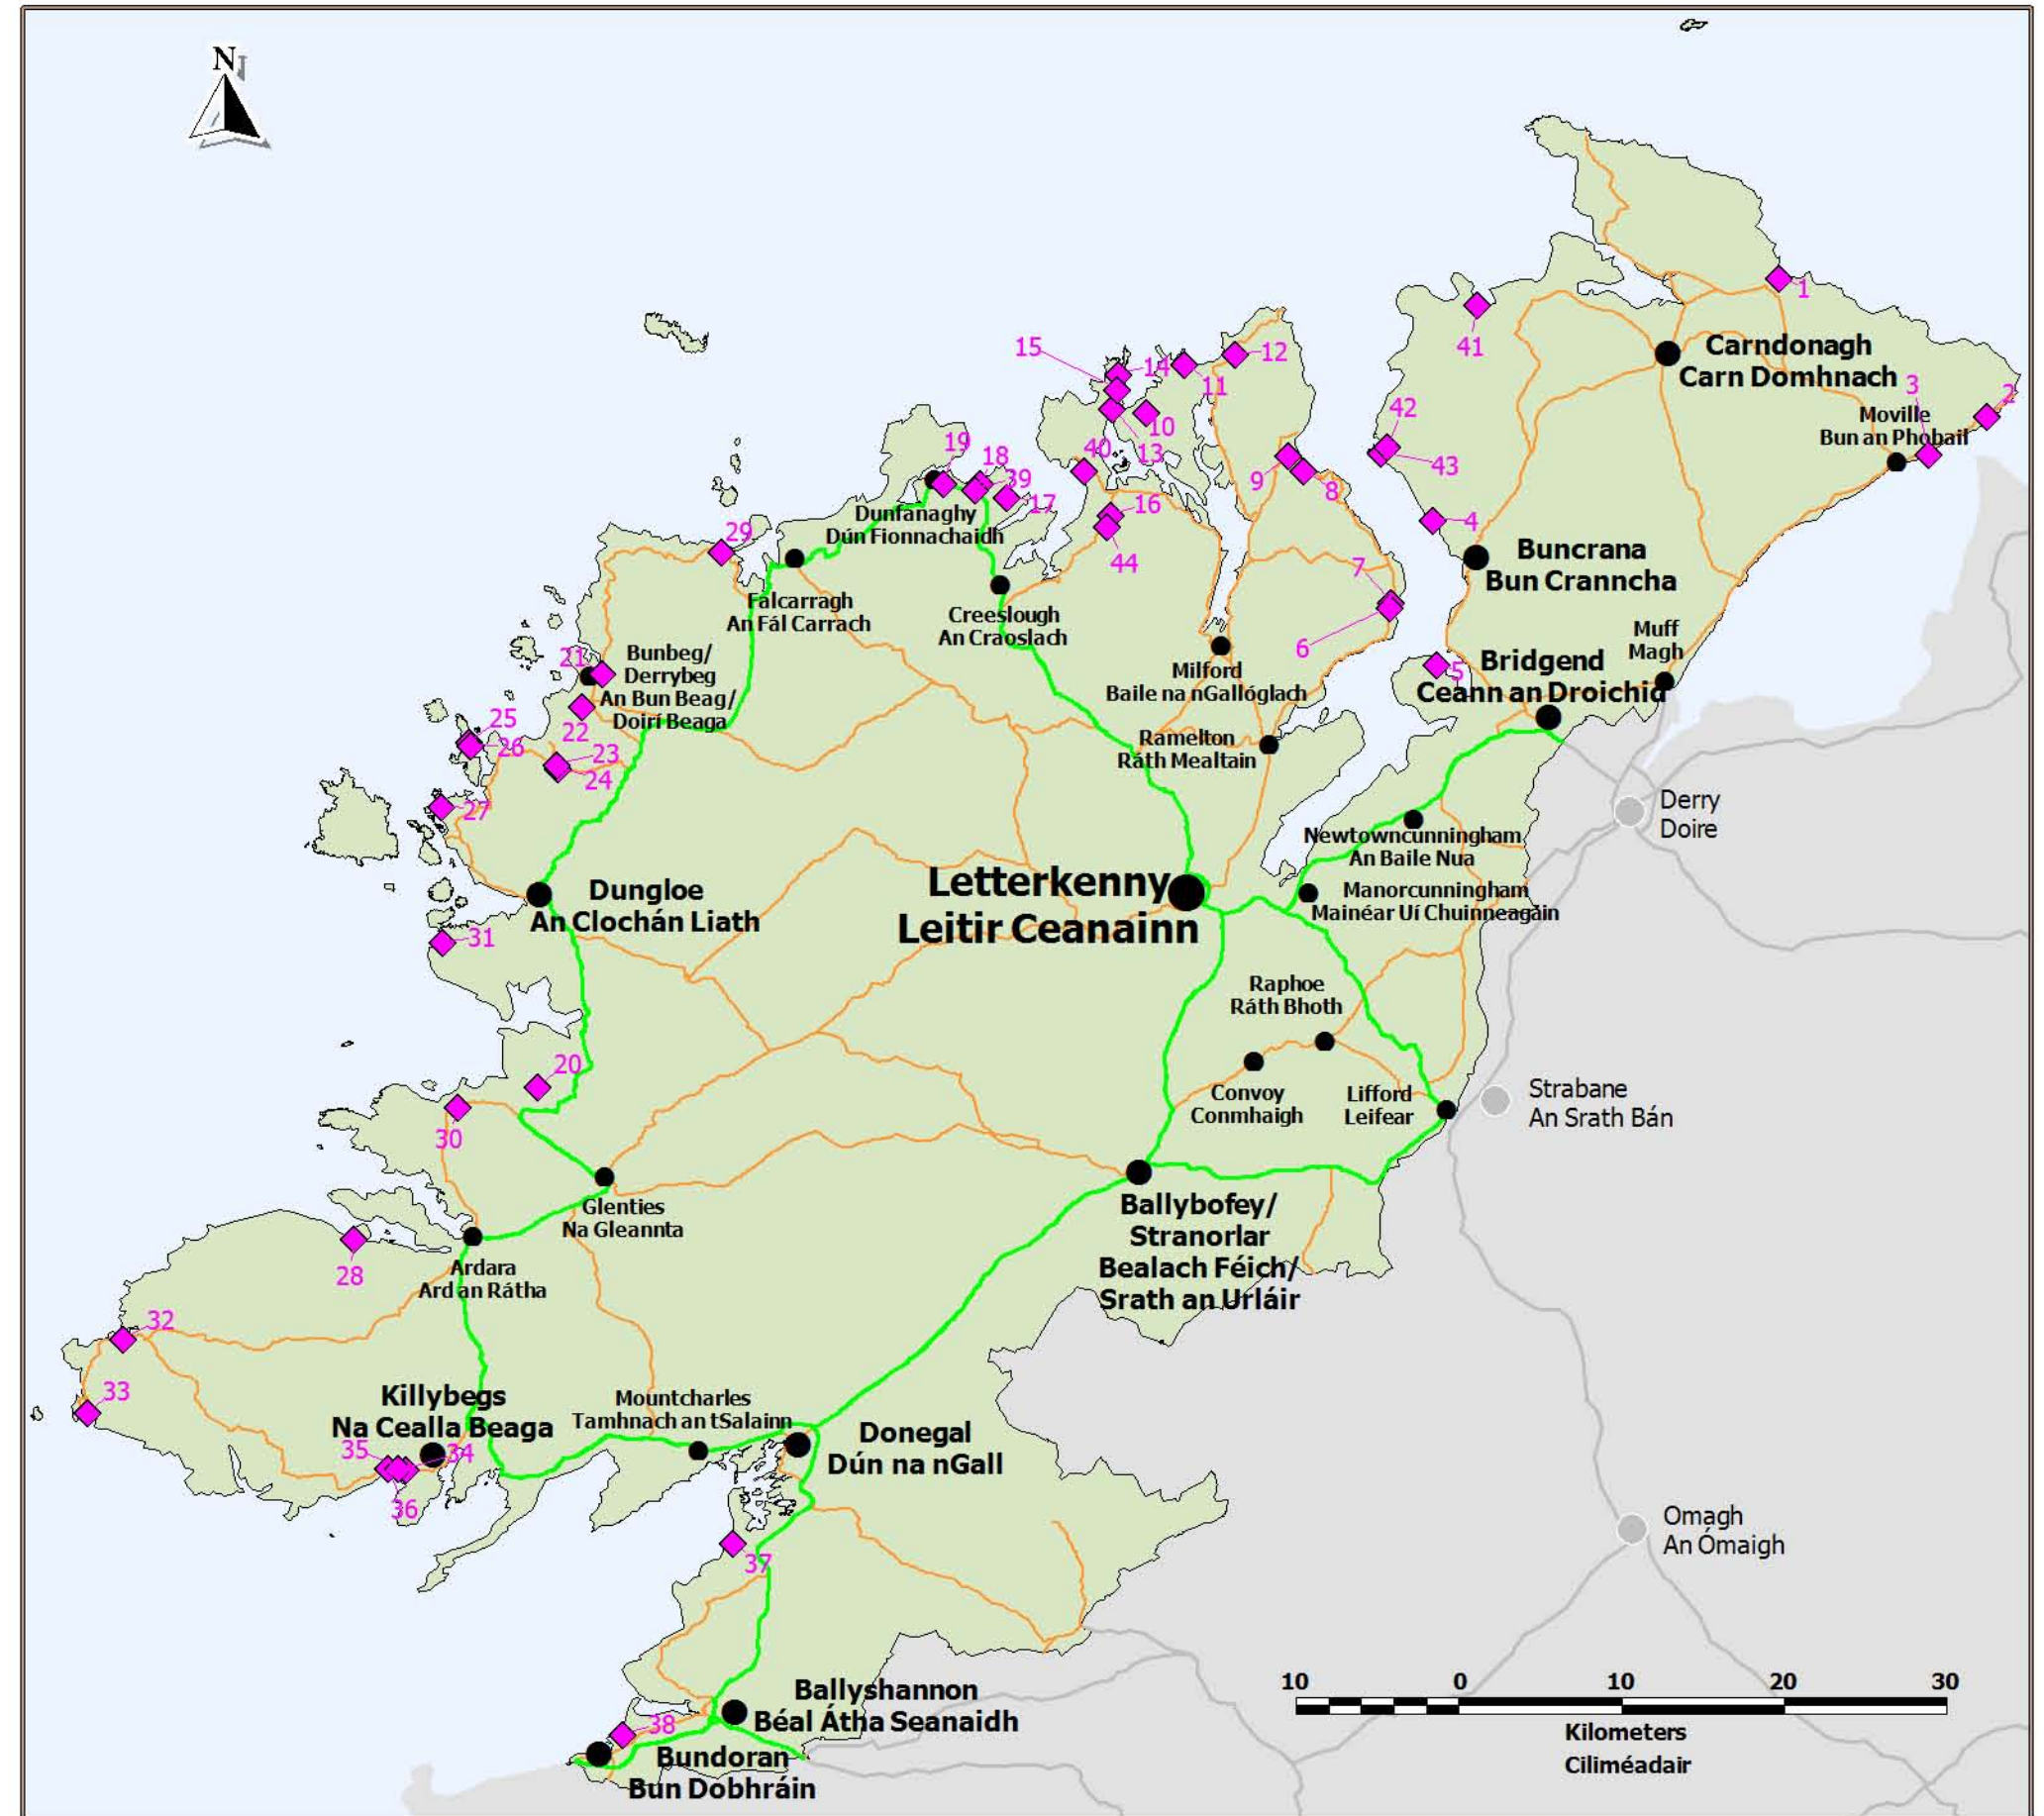

**County Donegal Development Plan 2018 - 2024**

**Plean Forbartha Contae Dhún na nGall 2018 - 2024**

**Map 01 Appendix 3 Léarscáil 01 Aguisín 3**

**Public Rights of Way Cearta Slí Poiblí**

-  Public Rights of Way/Cearta Slí Poiblí
-  National Roads/Bóithre Náisiúnta
-  Regional Roads/Bóithre Réigiúnacha

Source - Donegal County Council  
 Foinsé - Comhairle Chontae Dhún na nGall

Ordnance Survey Ireland data reproduced under OS Licence Number 2018/02/CCMA/Donagall County Council. Unauthorised reproduction infringes Ordnance Survey Ireland and Government of Ireland copyright. Ordnance Survey Ireland, 2018. Donegal County Council, 2018. Sonraí de chuid Shuirbhéireacht Ordnaís Éireann arna atáirgeadh faoi Uimhir Cheadúnais SOÉ 2018/02/CCMA Comhairle Contae Dhún na nGall. Má dhéantar é seo a atáirgeadh gan údarás, sáróidh sé cóipcheart Shuirbhéireacht Ordnaís Éireann agus Rialtas na hÉireann. Shuirbhéireacht Ordnaís Éireann, 2018. Comhairle Contae Dhún na nGall, 2018.